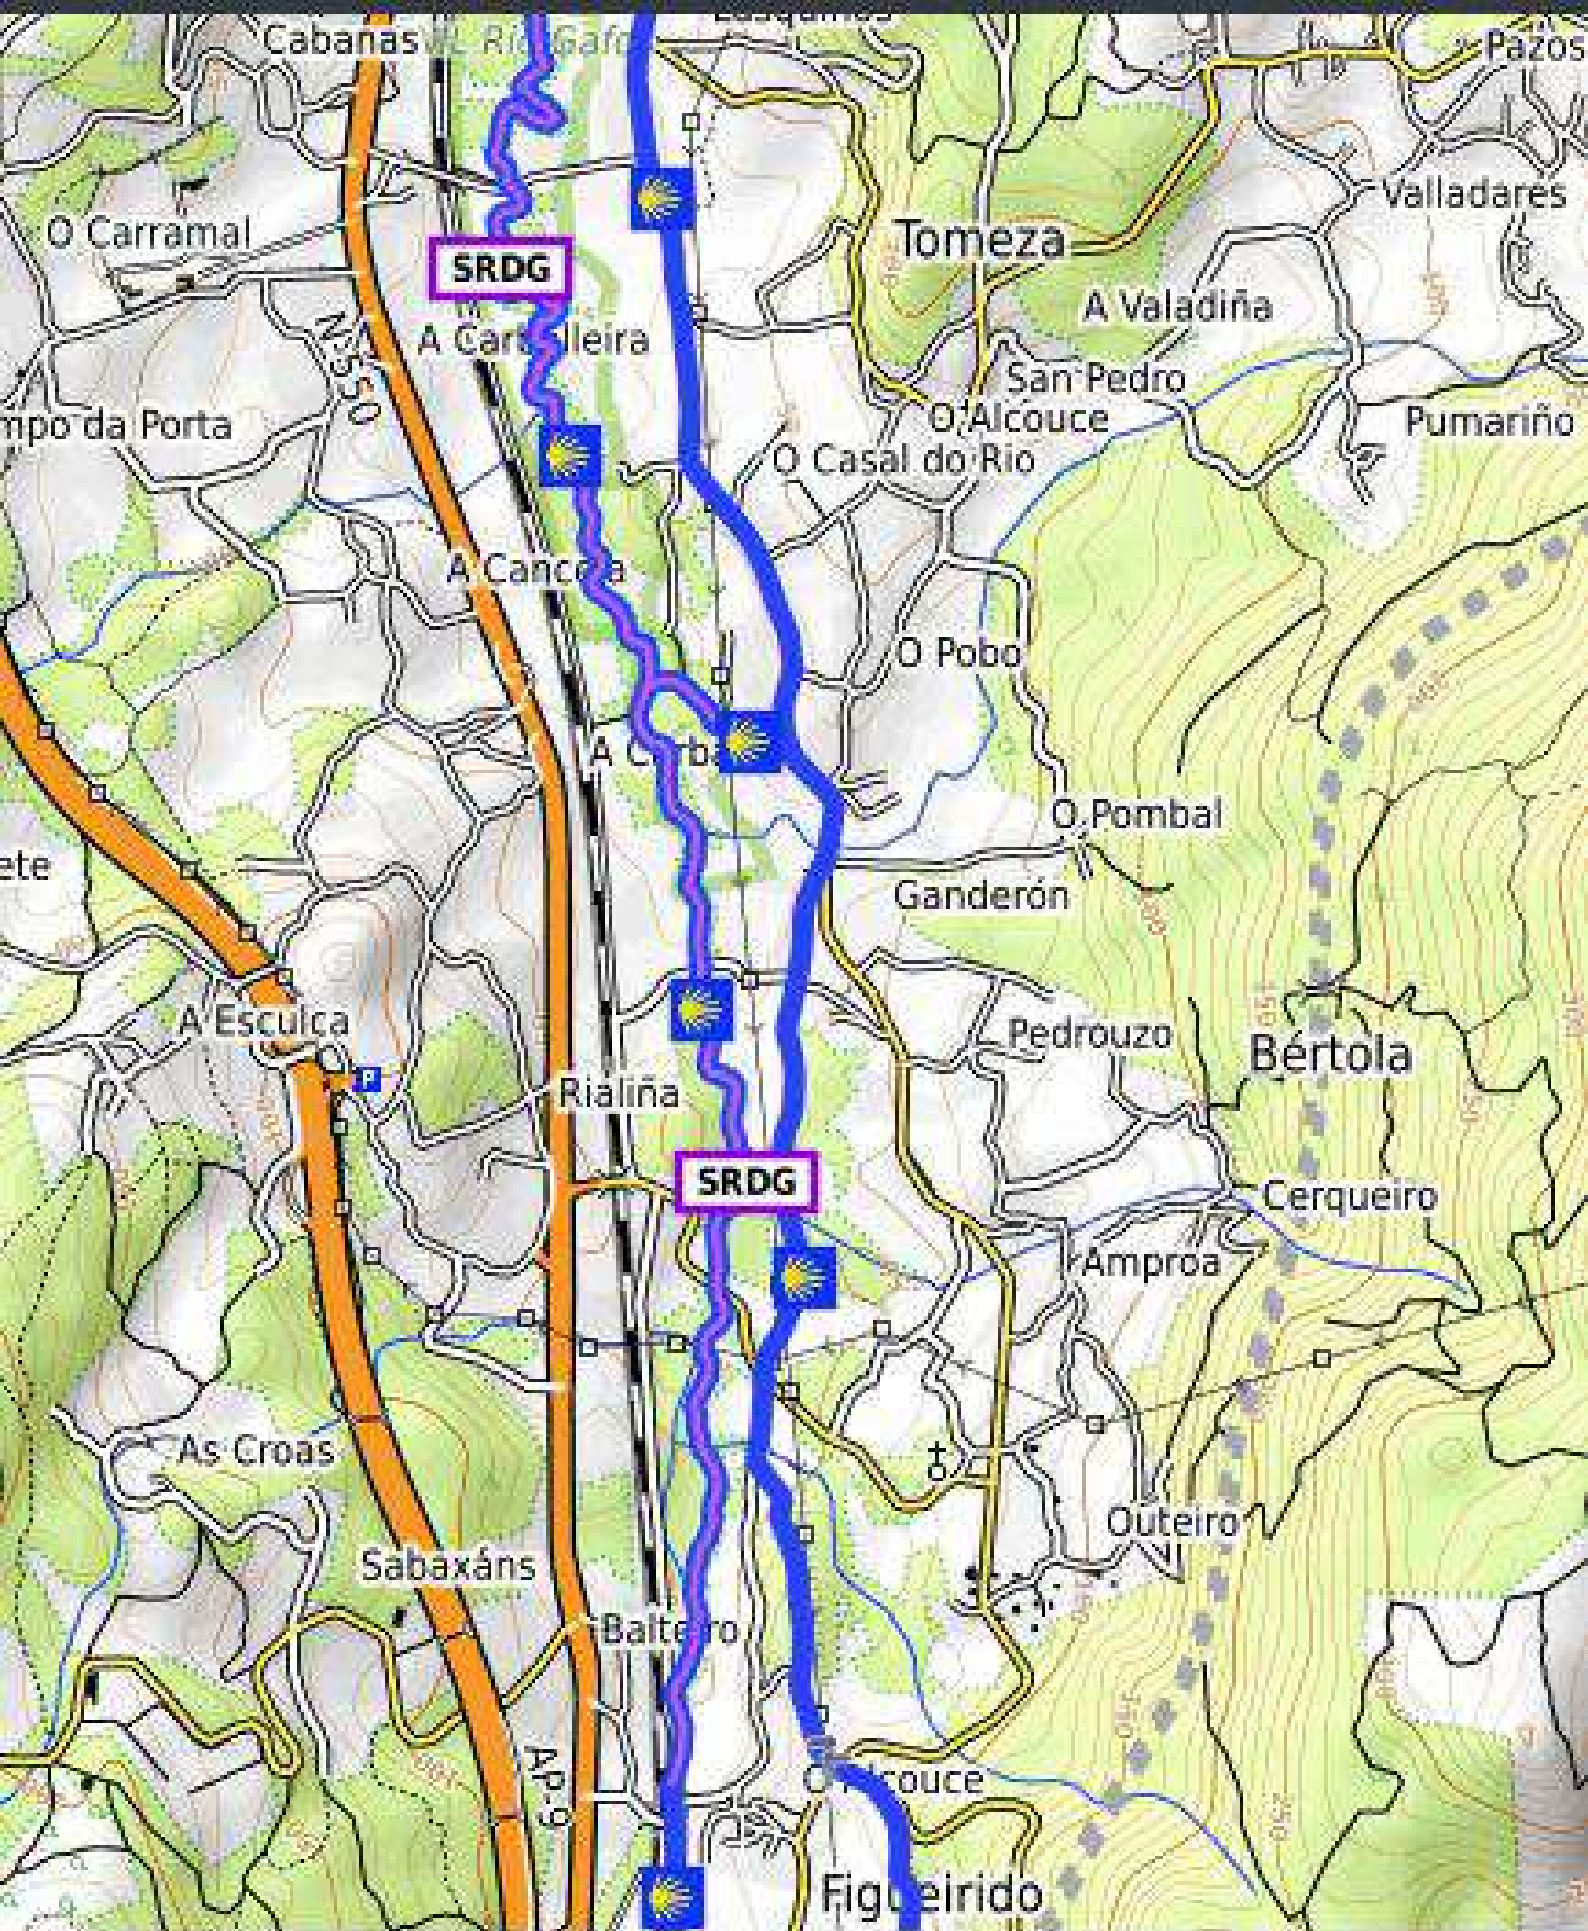

As Corticeiras

Segade de Abaixo

Rio Ulla

Somonte

A. Cabaleira A. Ponte

Arcade

N-550

Souto do Cabaleira

Alto de Lomba

O Viso

O Viso

117

221

267

277

Alto de Lomba