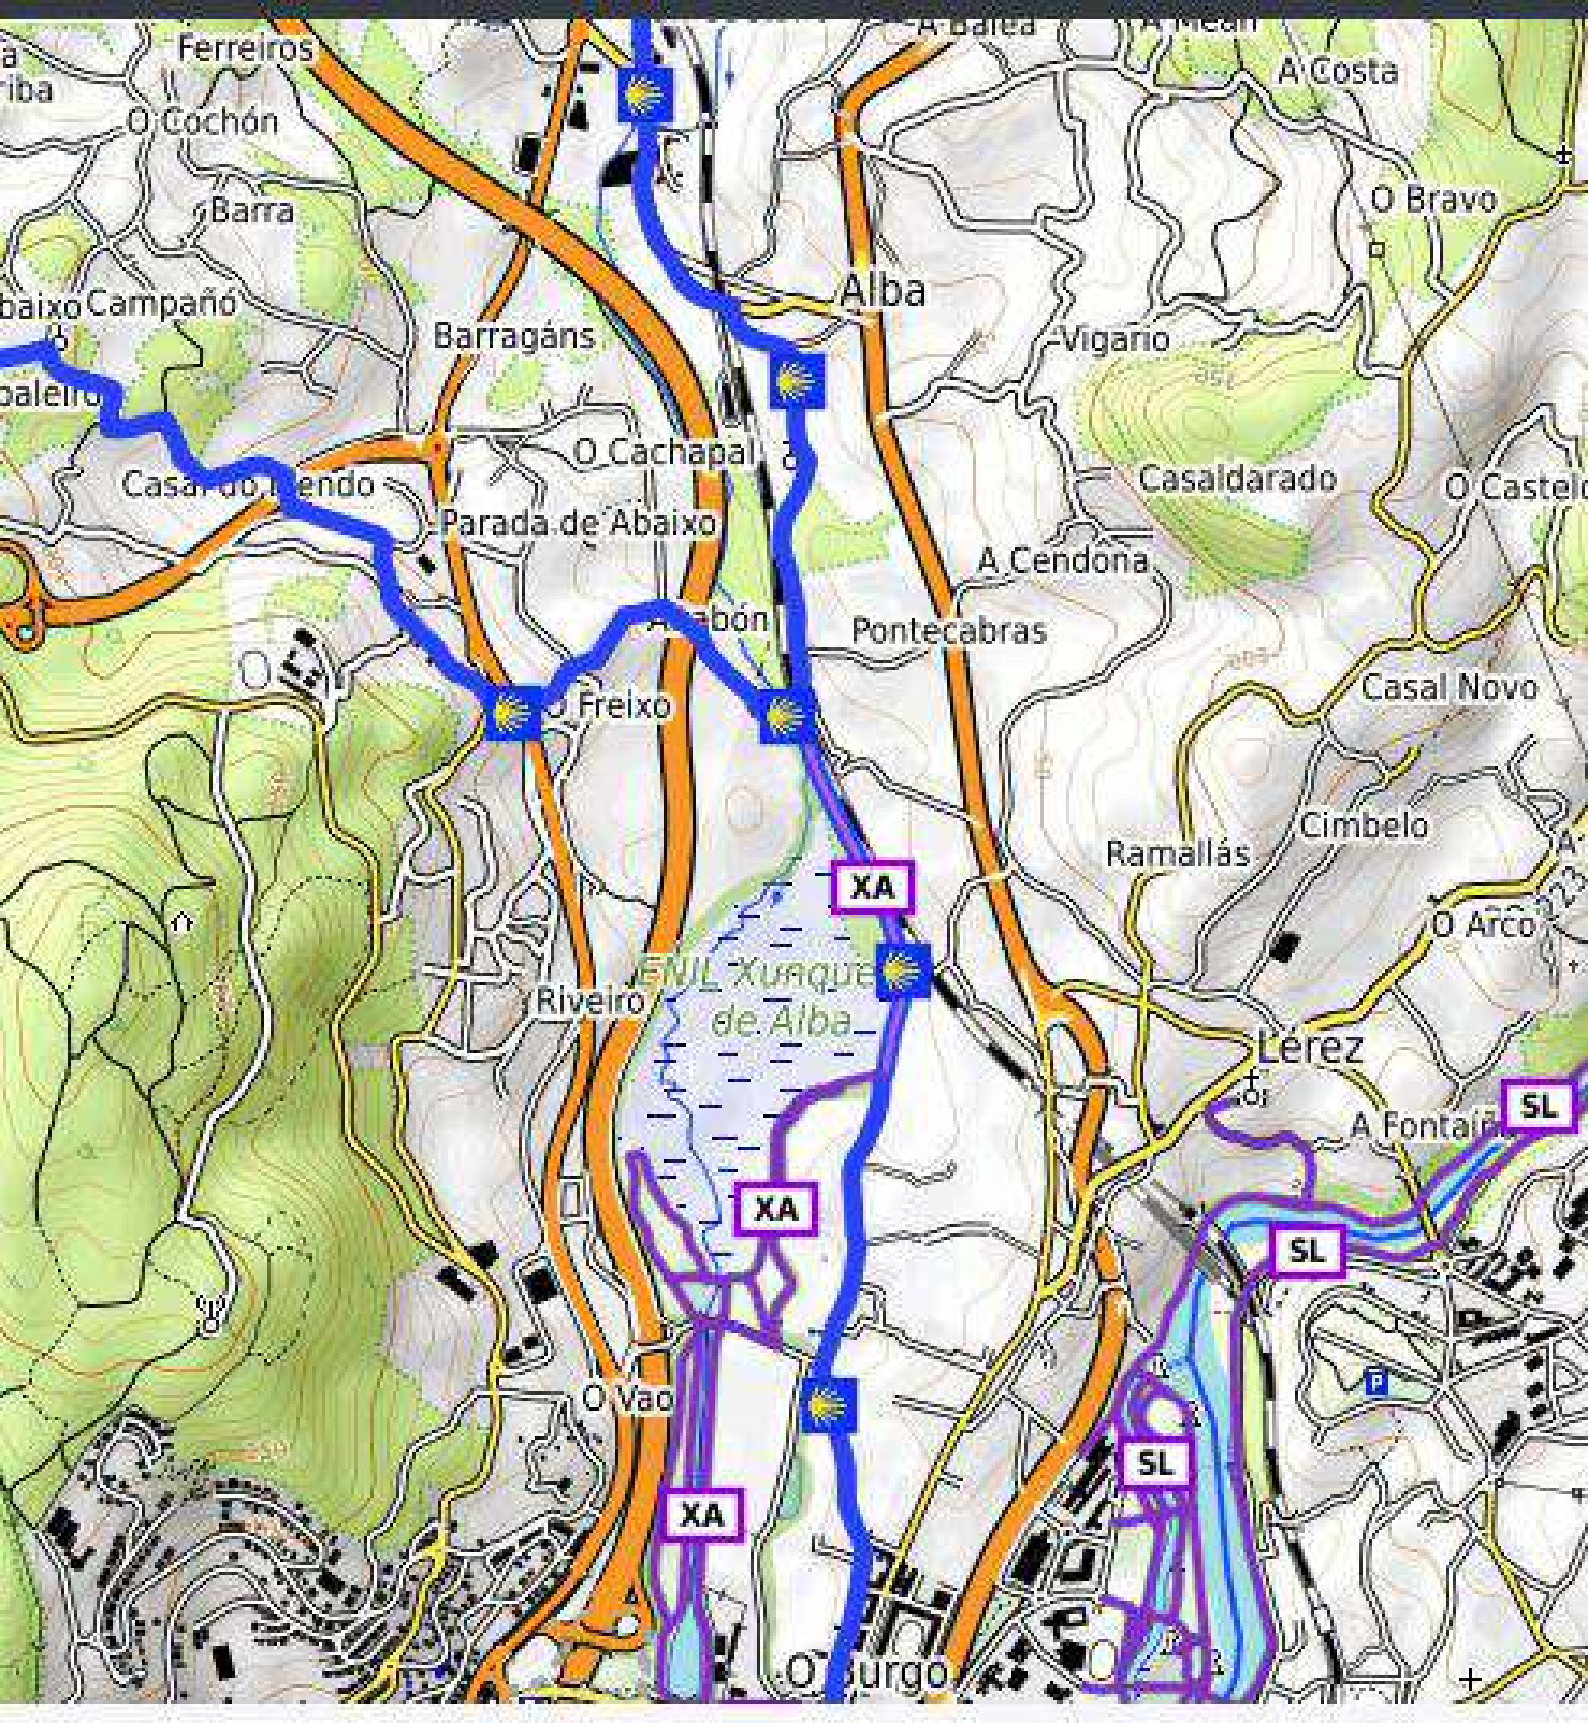

As Corticeiras

Segade de Abaixo

Rio Ulla

Somonte

A. Cabaleira A. Ponte

Arcade

N-550

Souto do Cabaleira

Alto de Lomba

O Viso

O Viso

117

221

267

277

Alto de Lomba