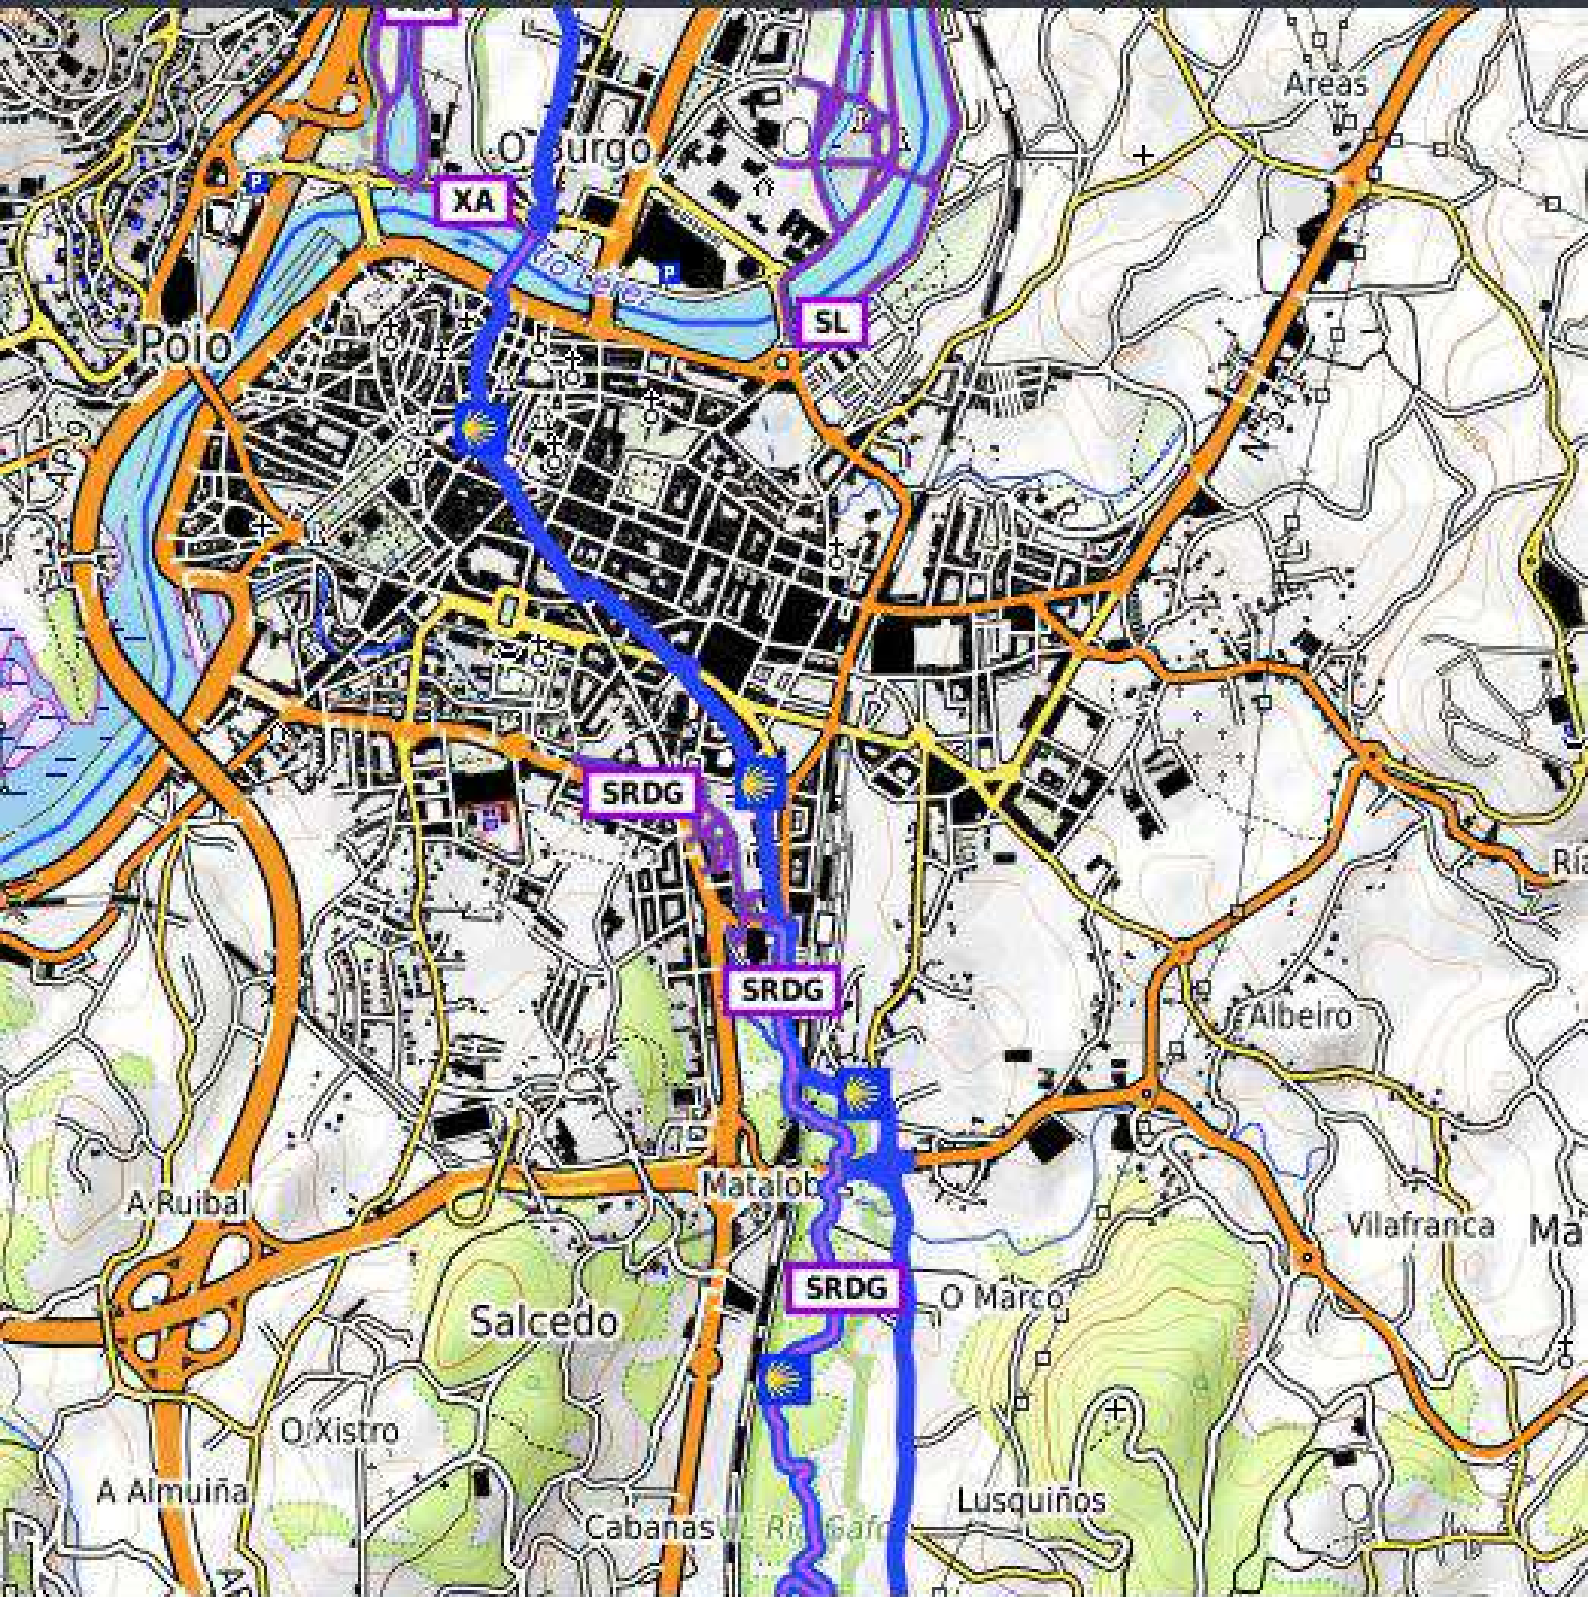

As Corticeiras

Segade de Abaixo

Rio Ulla

Somonte

A. Cabaleira A. Ponte

Arcade

N-550

Souto do Cabaleira

Alto de Lomba

O Viso

O Viso

117

221

267

277

Alto de Lomba