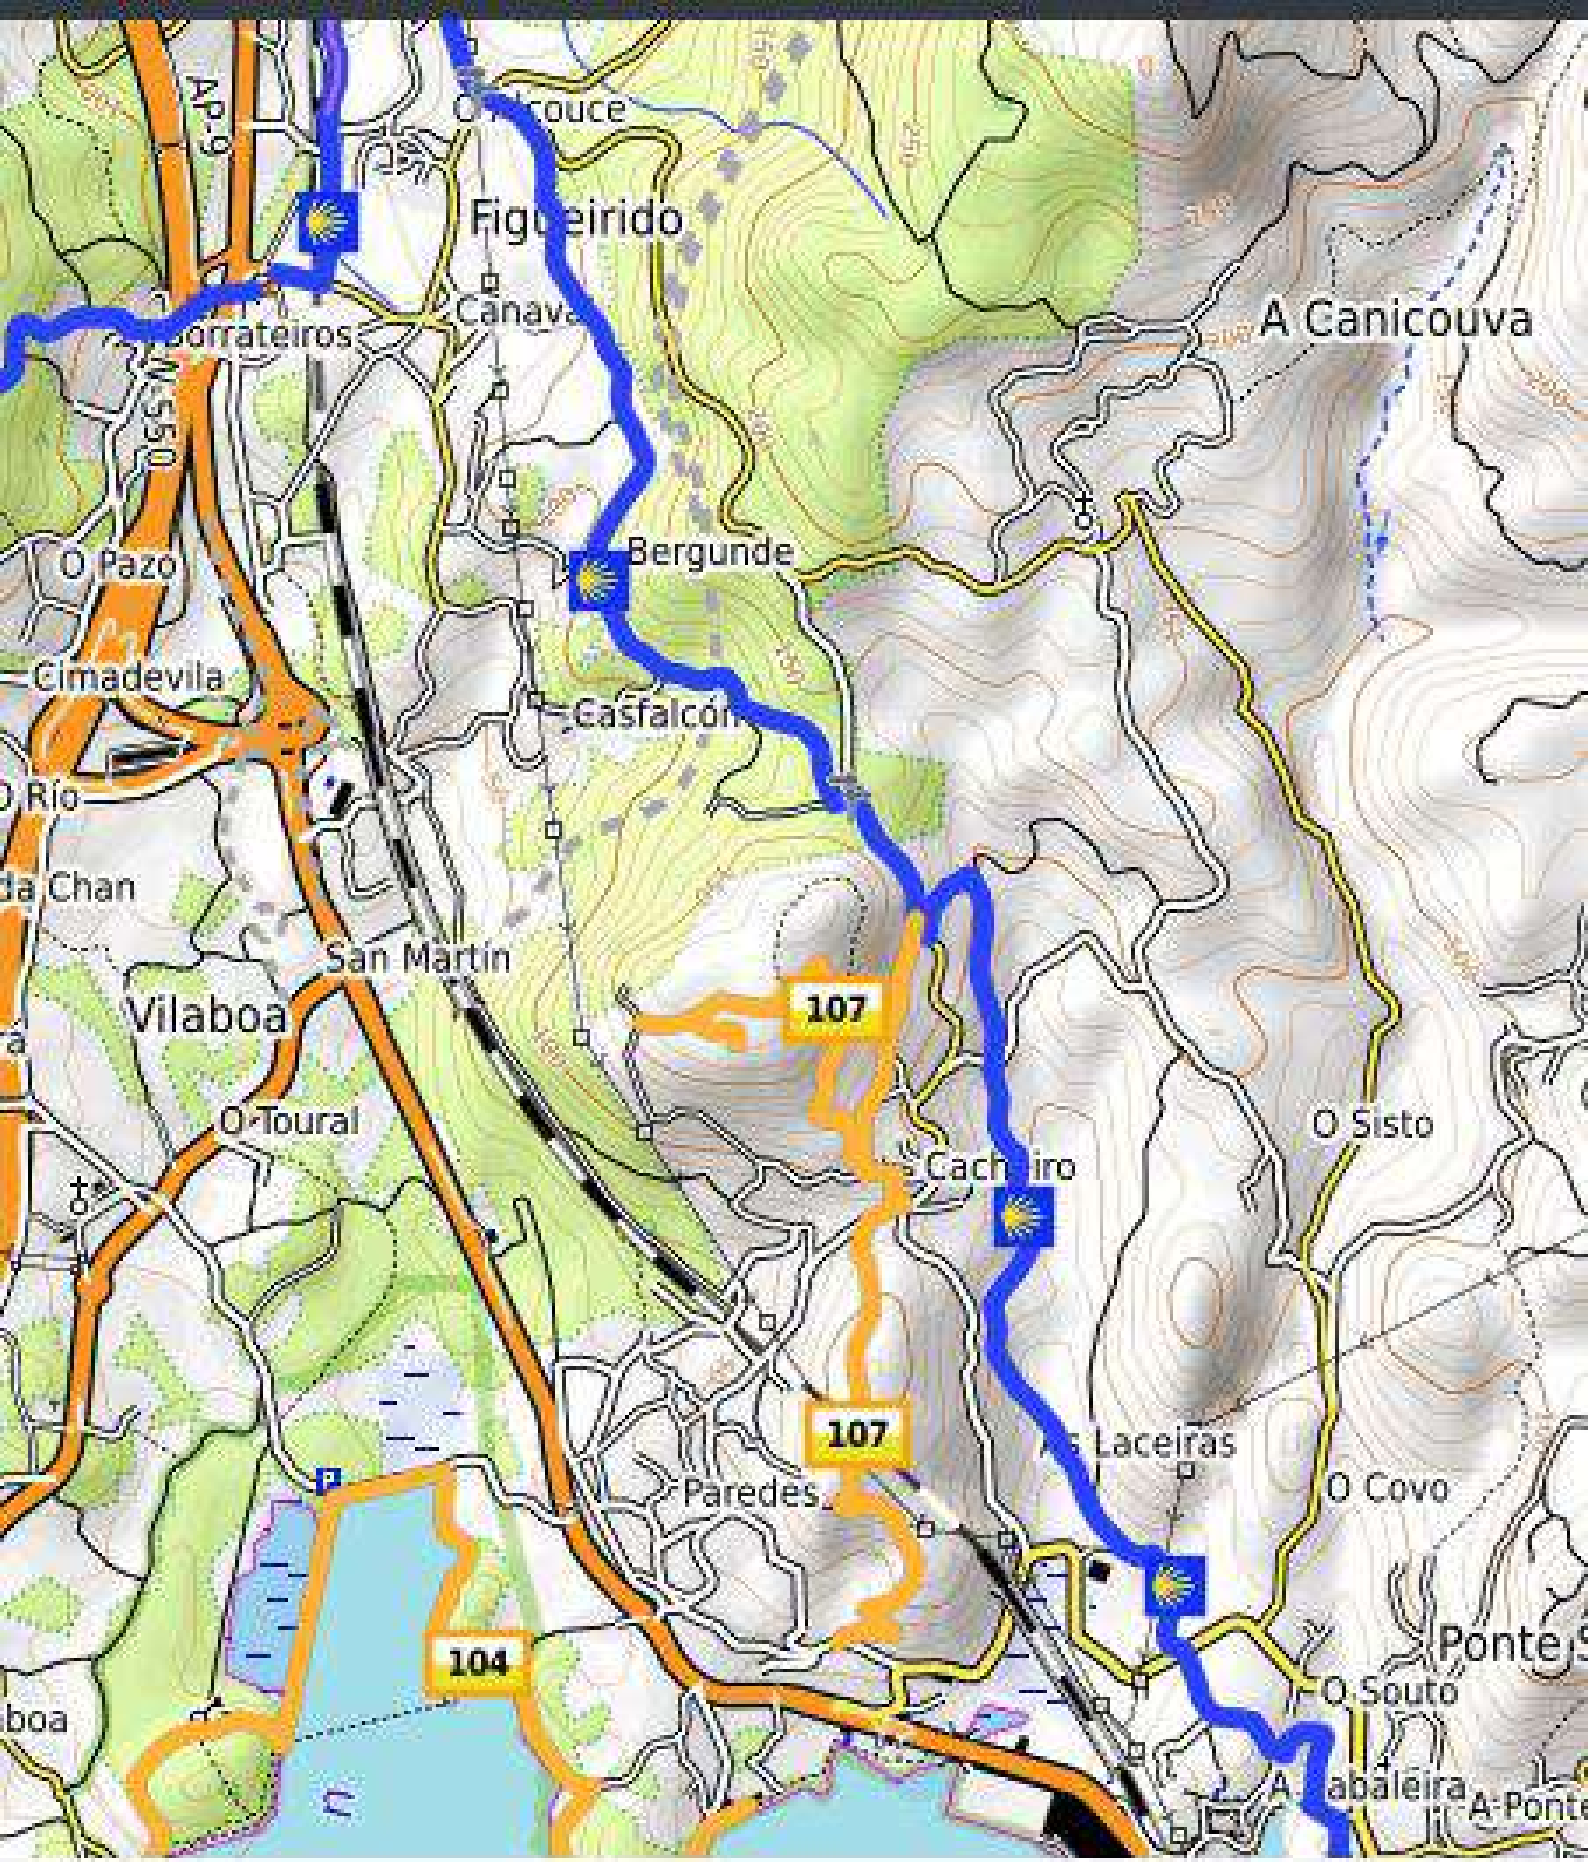

As Corticeiras

Segade de Abaixo

Rio Ulla

Somonte

A. Cabaleira A. Ponte

Arcade

N-550

Souto do Cabaleira

Alto de Lomba

O Viso

O Viso

117

221

267

277

Alto de Lomba